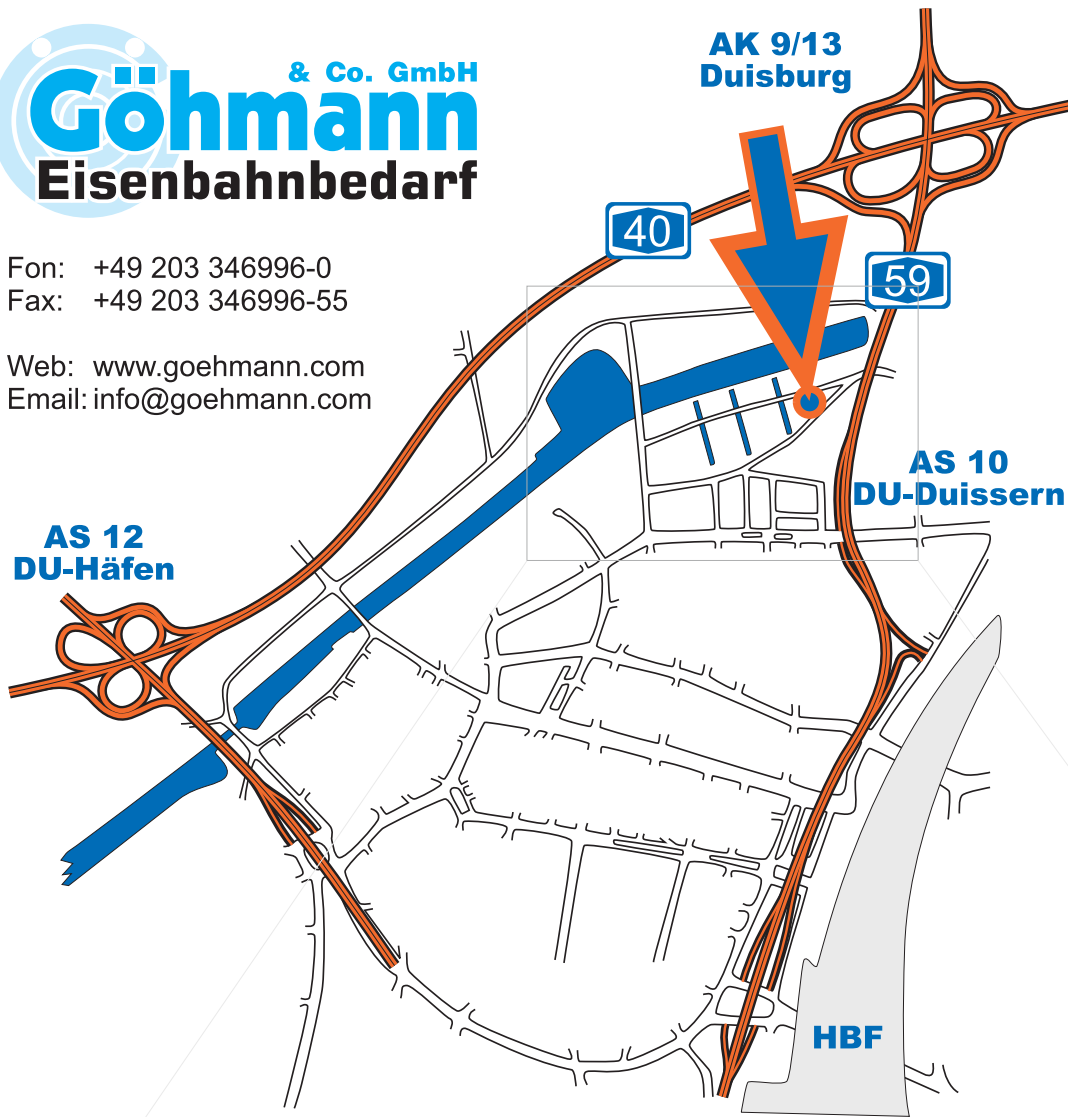

Fon: +49 203 346996-0
Fax: +49 203 346996-55

Web: www.goehmann.com
Email: info@goehmann.com

**AS 12
DU-Häfen**

**AK 9/13
Duisburg**

**Von Norden
aus Richtung Wesel**

A59 Abfahrt Duisburg-Duisern

rechts auf die Kardinal-Galen-Straße

3. Ampel rechts in den Philosophenweg

1. Straße rechts in die Stresemannstraße

**Von Süden
aus Richtung Düsseldorf**

A59 Abfahrt Duisburg-Duisern

links auf die Oranienstraße

2. Ampel links auf die Kardinal-Galen-Straße

5. Ampel rechts in den Philosophenweg

1. Straße rechts in die Stresemannstraße

Wir wünschen Ihnen eine gute Fahrt!